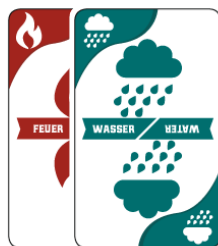

Die NivelDoce sind:

- 1| 4er-Folge & 1 Element und
das passende Tier
- 2| 7er-Folge & 12 Augen einer Farbe
- 3| 3er-Folge & Vierling & 2 Tiere
- 4| 8 Karten aus einer Farbe
- 5| 5er-Folge & Zwilling & 2 Elemente
- 6| 24 Augen & 2 Tiere & 2 Elemente
- 7| 4er-Folge & 5 Karten einer Farbe
- 8| Vierling & Drilling & Zwilling
- 9| 6er-Folge & 2 Elemente und je
das passende Tiere
- 10| 5er-Folge & 4 Karten einer Farbe
- 11| Vierling & Zwilling & Zwilling
Zahlen & Element & Tier
- 12| 4er-Folge & Drilling & Zwilling

NivelDoce

Wir möchten Ihnen hier
mit ein paar Beispielen zeigen,
wie jedes einzelne **Nivel** aussehen kann.

Nivel

Part 1

Part 2

Part 3

1 || 4er-Folge & 1 Element und das passende Tier

2 || 7er-Folge & 12 Augen einer Farbe

3 || 3er-Folge & Vierling & 2 Tiere

4

8 Karten aus einer Farbe

5

5er-Folge

&

Zwilling

&

2 Elemente

6

24 Augen

&

2 Tiere

&

2 Elemente

7