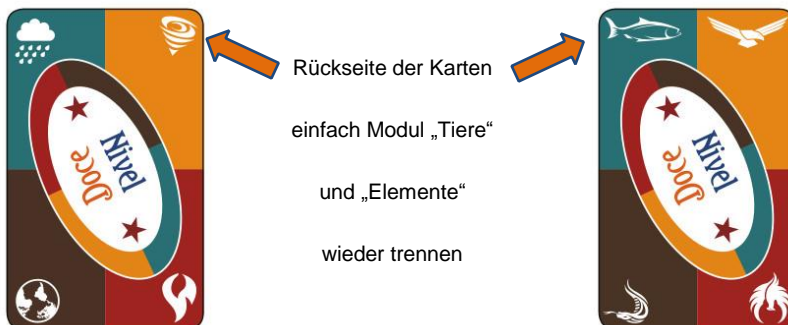

NivelDoce

Dieses Kartenspiel wird Ihnen hoffentlich genauso viel Freude bereiten wie es uns in der ganzen Entwicklungsphase bereitet hat.

Es wurde über 6 Monate lang getestet. Die Testpersonen waren zwischen 12 und 85 Jahre alt.

Die beiden Module „Elemente“ und „Tiere“ beinhalten Zahlenkarten, Sonderkarten und Bildkarten. Sie können hier [NivelDoce – Elemente](#) oder [NivelDoce – Tiere](#) einzeln kaufen und damit spielen. Wir empfehlen hier eine Spielerzahl von maximal 4 Personen.

Bei 4 bis 8 Mitspielern sollten Sie beide Module besitzen und diese zusammenfügen!

Dann besteht das Kartenspiel aus 2x112 Spielkarten, also insgesamt aus 224 Karten.

Ist das Spiel beendet, können Sie die Karten schnell wieder trennen, damit Sie auch im kleineren Kreis wieder spielen können.